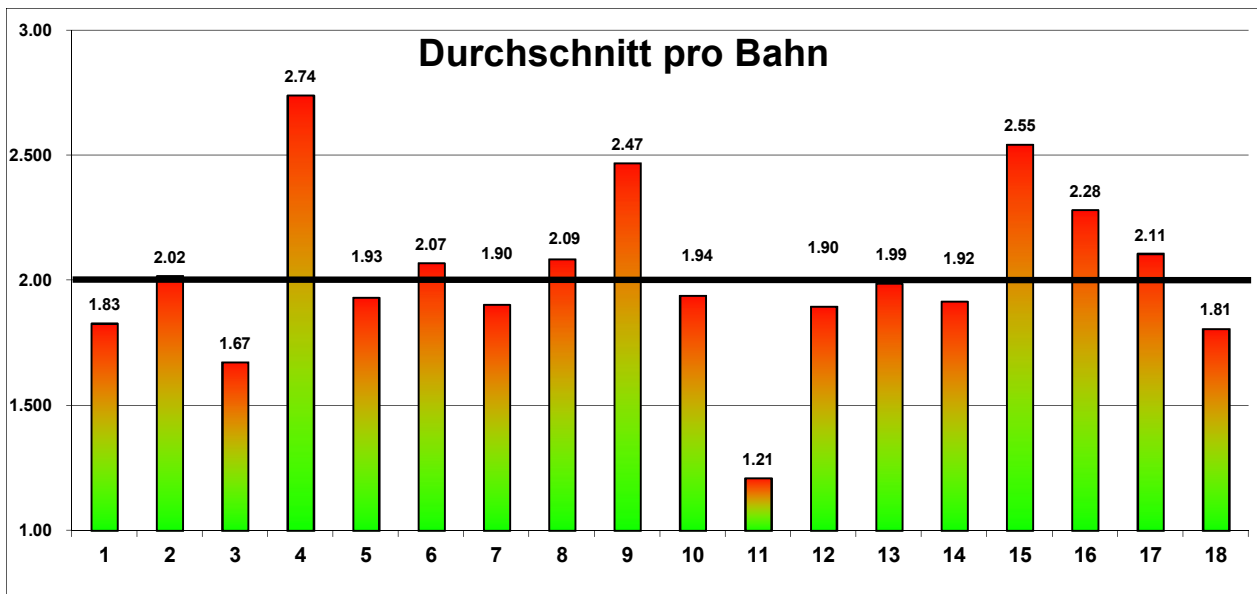

MGC 'AS' Witten - Winterpokal 2017/2018

Bahnenstatistik

Endstand - 713 Runden

Bahn	1	2	3	4	5	6	7	Durchschnitt	Asquote	Fehlerquote
1	162	517	28	6	0	0	0	1.83	22.7 %	5.6 %
2	138	458	91	20	5	0	1	2.02	19.4 %	21.2 %
3	319	327	54	8	3	2	0	1.67	44.7 %	12.2 %
4	94	326	142	61	34	23	33	2.74	13.2 %	87.4 %
5	153	478	70	6	3	1	2	1.93	21.5 %	14.7 %
6	31	616	54	9	3	0	0	2.07	4.3 %	11.4 %
7	307	268	79	36	11	5	7	1.90	43.1 %	33.5 %
8	121	475	75	26	10	4	2	2.09	17.0 %	25.7 %
9	61	402	164	50	20	7	9	2.47	8.6 %	55.7 %
10	100	565	41	5	1	1	0	1.94	14.0 %	8.1 %
11	579	119	14	1	0	0	0	1.21	81.2 %	2.2 %
12	192	431	70	14	4	1	1	1.90	26.9 %	16.7 %
13	68	597	40	6	1	0	1	1.99	9.5 %	8.4 %
14	141	512	43	13	3	1	0	1.92	19.8 %	11.5 %
15	31	438	143	57	23	11	10	2.55	4.3 %	58.9 %
16	27	523	119	30	8	4	2	2.28	3.8 %	32.1 %
17	76	522	88	17	9	1	0	2.11	10.7 %	21.5 %
18	425	148	68	38	10	6	18	1.81	59.6 %	80.8 %
Summe	3025	7722	1383	403	148	67	86	36.43	23.6 %	28.2 %