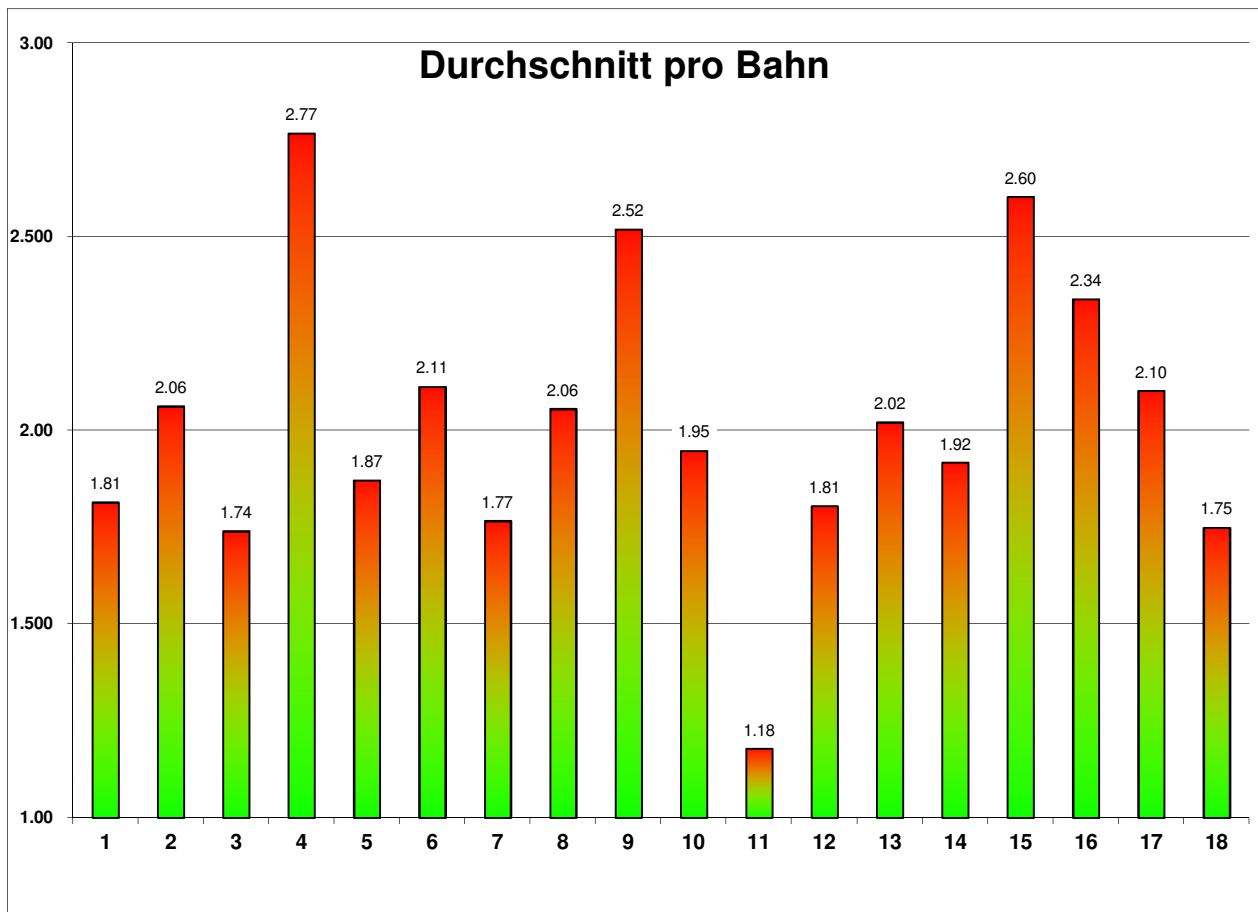

MGC 'AS' Witten - Winterpokal 2016/2017

Bahnenstatistik

Endstand - 750 Runden

Bahn	1	2	3	4	5	6	7	Durchschnitt	Asquote	Fehlerquote
1	170	551	27	2	0	0	0	1.81	22.7 %	4.1 %
2	155	442	117	27	6	2	1	2.06	20.7 %	26.9 %
3	292	384	56	15	2	0	1	1.74	38.9 %	12.9 %
4	88	347	153	65	43	18	36	2.77	11.7 %	88.5 %
5	198	472	61	16	3	0	0	1.87	26.4 %	13.6 %
6	31	629	72	12	4	2	0	2.11	4.1 %	15.5 %
7	351	280	88	17	7	2	5	1.77	46.8 %	23.5 %
8	114	520	90	15	9	1	1	2.06	15.2 %	20.8 %
9	48	446	153	59	21	11	12	2.52	6.4 %	58.4 %
10	105	588	49	7	1	0	0	1.95	14.0 %	8.8 %
11	631	110	5	2	2	0	0	1.18	84.1 %	2.0 %
12	232	448	55	14	1	0	0	1.81	30.9 %	11.5 %
13	58	630	52	9	0	1	0	2.02	7.7 %	9.9 %
14	141	542	56	10	1	0	0	1.92	18.8 %	10.5 %
15	27	449	160	60	27	16	11	2.60	3.6 %	64.0 %
16	32	514	146	41	12	2	3	2.34	4.3 %	38.3 %
17	75	560	87	19	9	0	0	2.10	10.0 %	20.3 %
18	456	166	53	37	22	5	11	1.75	60.8 %	74.9 %
Summe	3204	8078	1480	427	170	60	81	36.38	23.7 %	28.0 %