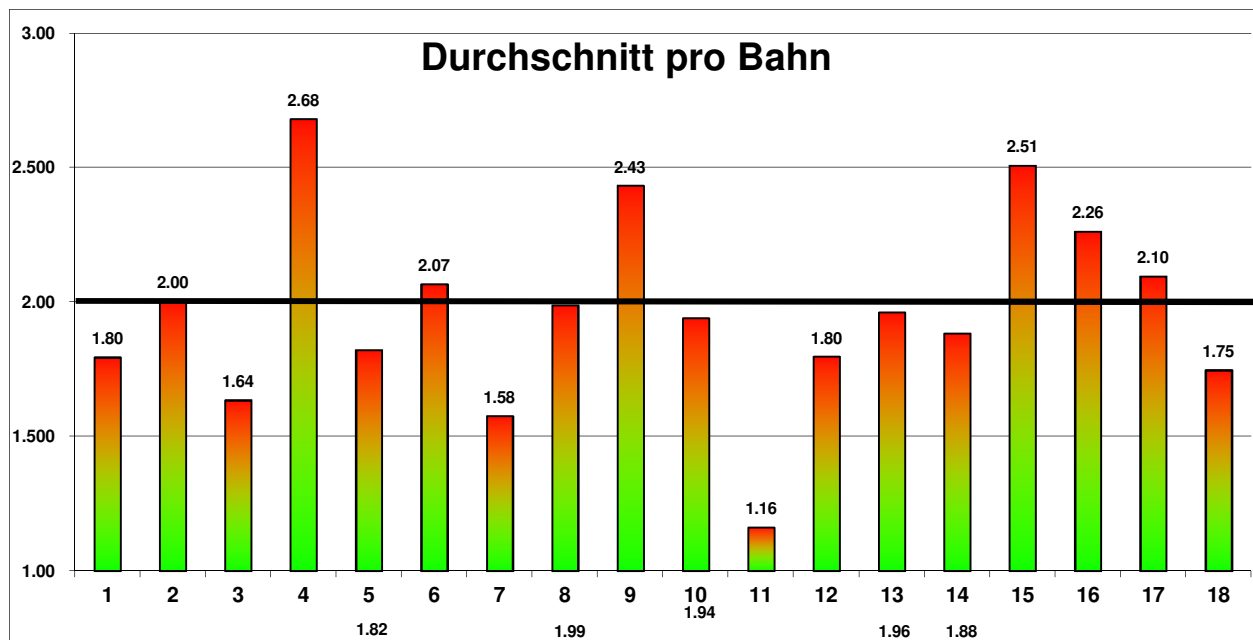

MGC 'AS' Witten - Winterpokal 2015/2016

Bahnenstatistik

Endstand - 875 gespielte Runden

Bahn	1	2	3	4	5	6	7	Durchschnitt	Asquote	Fehlerquote
1	227	608	34	4	2	0	0	1.80	25.9 %	5.5 %
2	204	504	135	25	6	1	0	2.00	23.3 %	23.7 %
3	415	382	61	16	1	0	0	1.64	47.4 %	11.0 %
4	108	403	184	95	34	26	25	2.68	12.3 %	80.6 %
5	261	526	73	12	3	0	0	1.82	29.8 %	12.1 %
6	34	765	62	12	1	1	0	2.07	3.9 %	10.6 %
7	487	303	60	19	5	1	0	1.58	55.7 %	13.4 %
8	154	616	78	16	10	1	0	1.99	17.6 %	16.5 %
9	67	548	160	51	26	8	15	2.43	7.7 %	51.1 %
10	125	686	55	8	1	0	0	1.94	14.3 %	8.5 %
11	747	116	10	2	0	0	0	1.16	85.4 %	1.6 %
12	280	512	67	11	5	0	0	1.80	32.0 %	11.9 %
13	104	713	48	7	3	0	0	1.96	11.9 %	8.1 %
14	181	629	51	13	1	0	0	1.88	20.7 %	9.1 %
15	43	528	196	62	25	11	10	2.51	4.9 %	55.9 %
16	45	621	157	42	7	1	2	2.26	5.1 %	31.5 %
17	100	646	91	25	10	1	2	2.10	11.4 %	21.1 %
18	522	204	75	34	16	10	14	1.75	59.7 %	74.7 %
Summe	4104	9310	1597	454	156	61	68	35.37	26.1 %	24.8 %